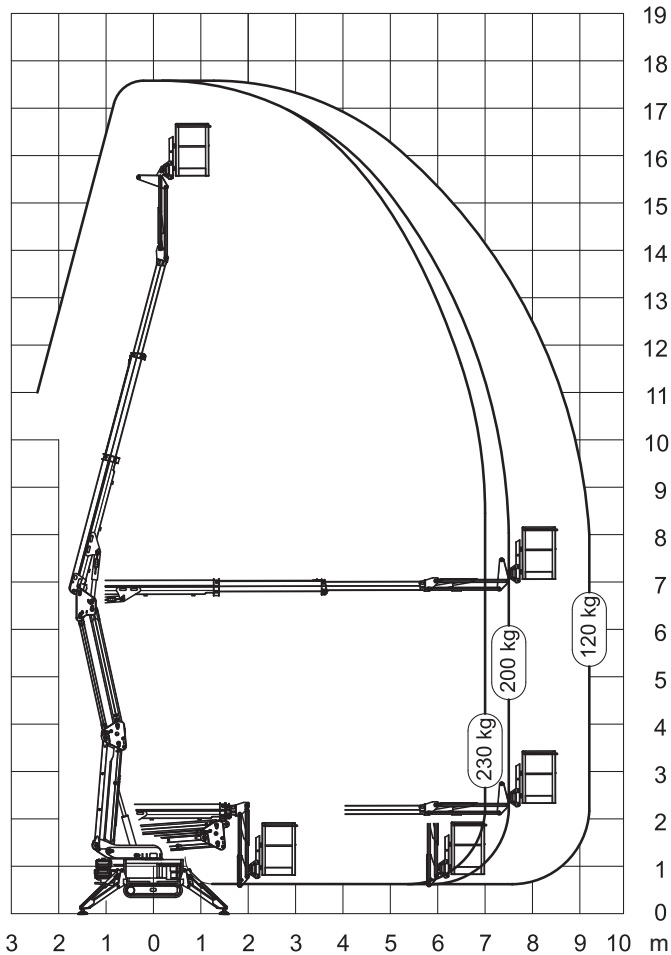

Raupenhebebühne Bluelift SA 18 HB

TECHNISCHE DATEN

Arbeitshöhe (m)	17.8
Plattformhöhe (m)	15.8
Max. Reichweite mit 120 kg (m)	9.3
Schwenkbereich	340°
Nutzlast Korb (kg)	max. 230
Korbinnenmasse B/T (m)	1.3/0.7
Korbdrehvorrichtung	2x80°
Durchfahrtshöhe (m)	1.99
Gesamtbreite (m)	1.4
Gesamtbreite ohne Korb (m)	0.8
Abstützbreite (m)	3 x 3
Gesamtlänge (m)	4.44
Gesamtlänge ohne Korb (m)	3.75
Gewicht (t)	2.45