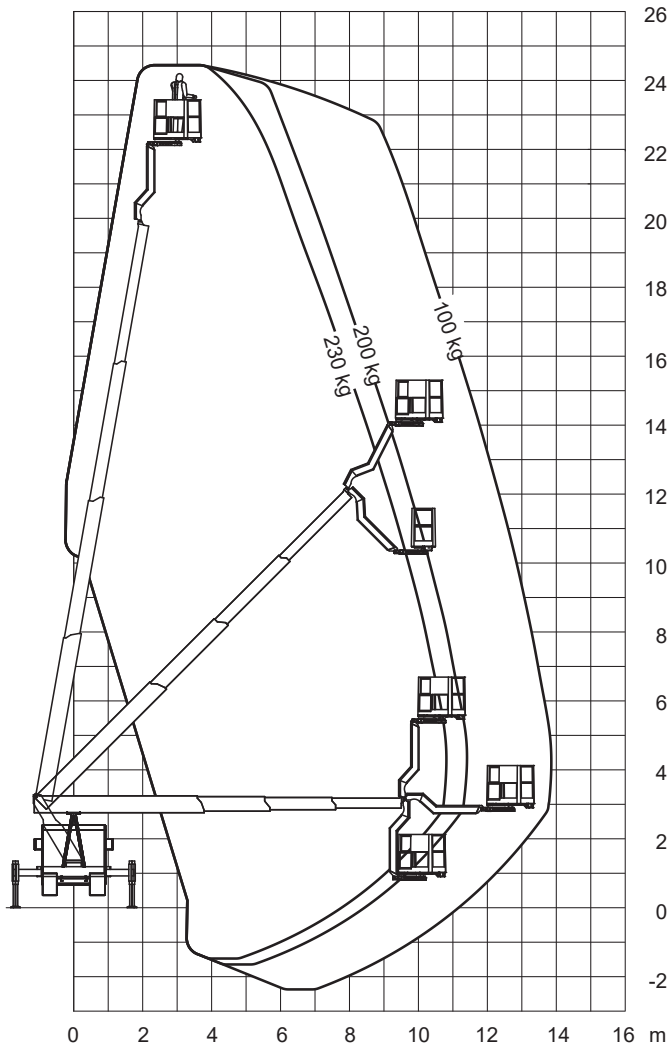

LKW-Arbeitsbühne Ruthmann TBR 250

TECHNISCHE DATEN	
Arbeitshöhe (m)	24.5
Plattformhöhe (m)	22.5
Max. Reichweite (m)	16.5
Schwenkbereich	450°
Nutzlast Korb (kg)	max. 230
Korbinnenmasse B/T (m)	1.4/0.7
Korbdrehvorrichtung	2x85°
Drehwinkel Rüssel	185°
Durchfahrtshöhe (m)	3.1
Gesamtbreite (m)	2.2
Abstützbreite maximal abgestützt (m)	3.67
Abstützbreite einseitig abgestützt (m)	2.98
Abstützbreite minimal abgestützt (m)	2.2
Gesamtlänge (m)	6.92
Gewicht (t)	3.5
Führerausweis	Kategorie B (Auto)