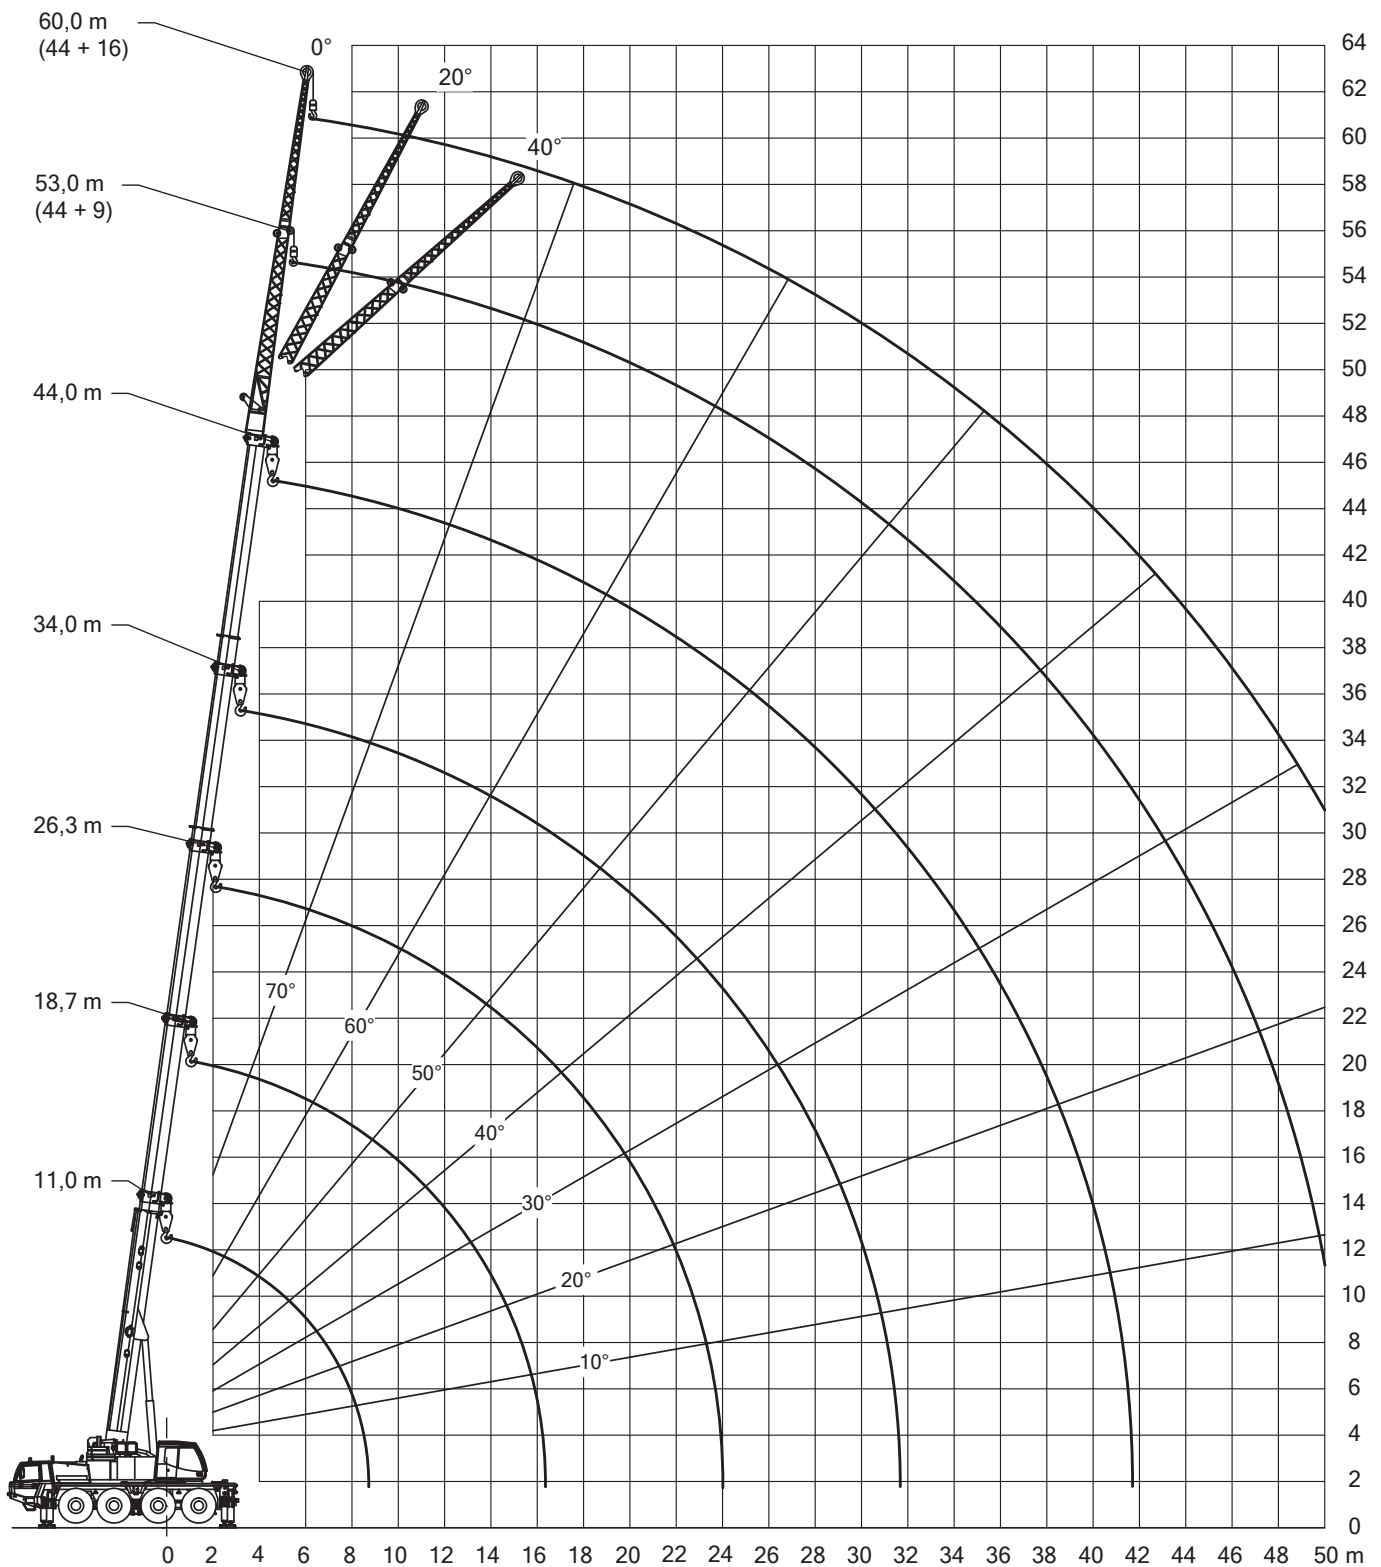

Tadano ATF 65G-4

Tadano ATF 65G-4

11-44m	15t	7,81x6,4m	360°	DIN 75%

m	11*	11	14,8	18,7	22,5	26,3	30,1	34	37,8	41,6	44	m
2,5	65**											2,5
3	55,8	54,8	50	40								3
3,5	51,3	49,7	47	40	35							3,5
4	47,4	45,4	43,4	40	34,9	30						4
4,5	43,5	41,6	40,3	38,8	33,2	30	23,4					4,5
5	38,9	37,8	37,6	36,2	32	30	22,2	18,5				5
6	31,9	31,8	32	31,5	31,2	28,4	20,1	18,1	14			6
7	26,9	26,9	27,2	27,3	27	26	18,3	16,6	14	10,4	9,2	7
8	23,2	23,2	23,5	23,5	23,3	23,6	16,8	15,3	14	10,4	9,2	8
9			20,5	20,6	20,6	20,7	15,4	14,1	13,1	10,4	9,2	9
10			18,2	18,2	18,6	18,3	14,3	13,1	12,2	10,4	9,2	10
11			16,2	16,5	16,5	16,1	13,2	12,2	11,4	10,4	9,2	11
12			14,1	14,5	14,4	14	12,3	11,4	10,7	9,9	9	12
14				11,4	11,3	11	10,7	10	9,4	8,9	7,8	14
16				9,3	9,2	8,9	8,6	8,7	8,4	7,9	6,8	16
18					7,6	7,3	7,2	7,8	7,3	7,1	6	18
20					6,8	6	6,6	6,5	6,5	6,2	5,3	20
22						5,4	5,8	5,5	5,5	5,2	4,7	22
24							5	4,8	4,7	4,4	4,2	24
26							4,3	4,1	4	3,8	3,7	26
28								3,6	3,5	3,2	3,2	28
30								3,1	3	2,8	2,8	30
32									2,6	2,4	2,4	32
34									2,3	2	2	34
36										1,7	1,7	36
38										1,4	1,4	38
40											1,2	40